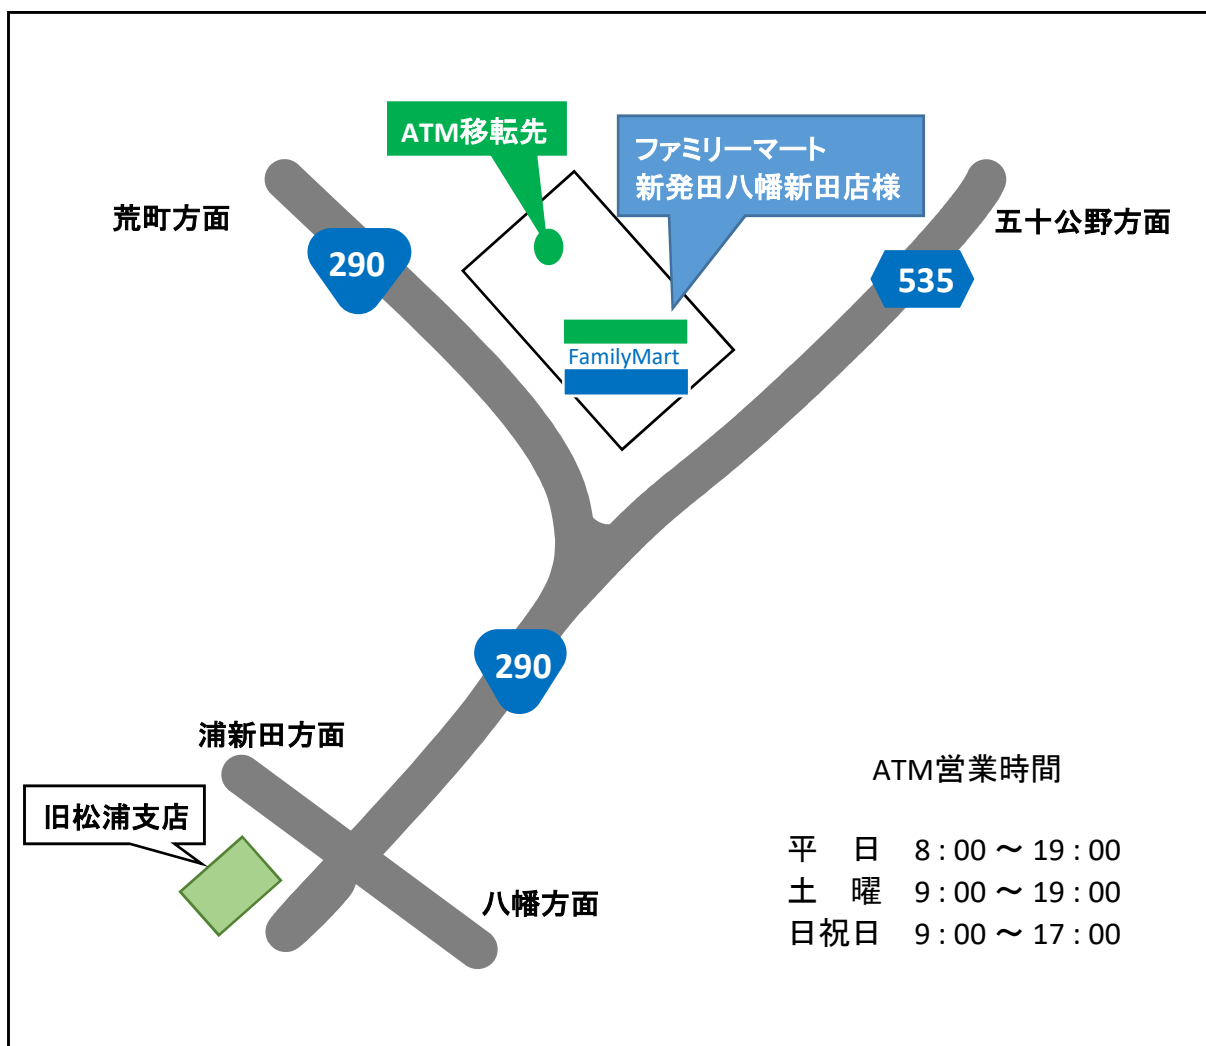

松浦ATM移転のお知らせ

令和3年6月12日（土）松浦ATMは、
ファミリーマート新発田八幡新田店様脇へ移転オープン致します。
つきましては、6月10日（木）をもちまして、現松浦ATMを終了と
させていただきます。

今までご利用をいただきありがとうございました。

これからは、移転先となりますファミリーマート新発田八幡新田店様脇の
松浦ATMをご利用いただきますようお願い申し上げます。

松浦ATM移転先地図